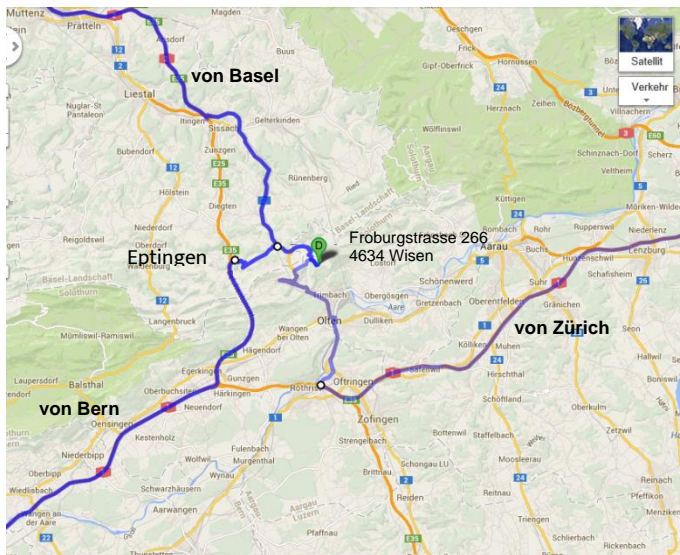

Wegbeschreibung:

Höhere Fachschule für Sozialpädagogik ICP

Froburgstrasse 266, 4634 Wisen

Mit dem Auto:

Von Basel: A2 Richtung Bern; Ausfahrt Sissach; Richtung Olten; weiter s. Bild 2. (Wegweiser Froburg)

Von Bern: A1 Richtung Zürich; Ausfahrt Rothrist; Richtung Olten; in Olten Richtung Basel; weiter s. Bild 2

(Eingabe bei Navi-Gerät → *via Hauenstein*)

oder

A2 Richtung Basel; Ausfahrt Eptingen (direkt nach Belchentunnel); n. 500m rechts Richtung Läfelfingen (ausgeschildert)

Von Zürich: A1 Richtung Bern; Ausfahrt Rothrist; Richtung Olten; in Olten Richtung Basel; weiter s. Bild 2

oder

A2 Richtung Basel; Ausfahrt Eptingen (direkt nach Belchentunnel); n. 500m rechts Richtung Läfelfingen (ausgeschildert)

oder

A1 Richtung Bern; Ausfahrt Aarau Ost; Richtung Suhr/Aarau/Schönenwerd/Trimbach; weiter s. Bild 2

Bild 1

Achtung: Eingabe bei Navi-Gerät: via Hauenstein

Bild 2

Von Olten / Trimbach: in Hauenstein Wegweiser (rechts)