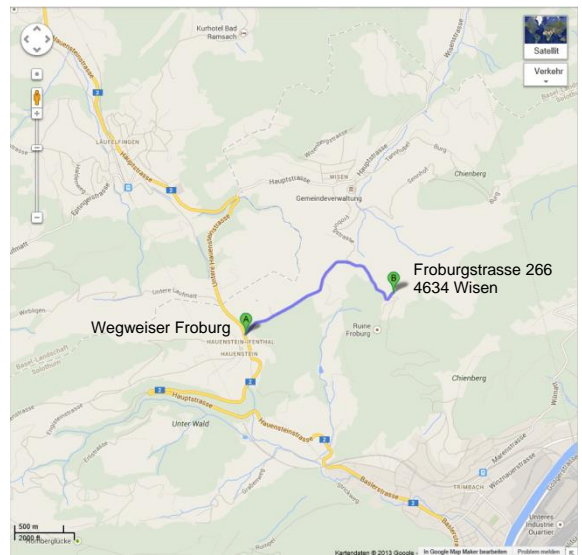

Wegbeschreibung:

Höhere Fachschule für Sozialpädagogik ICP

Froburgstrasse 266, 4634 Wisen

Mit dem Auto:

Von Basel: A2 Richtung Bern; Ausfahrt Sissach; Richtung Olten; weiter s. Bild 2. (Wegweiser Froburg)

Von Bern: A1 Richtung Zürich; Ausfahrt Rothrist; Richtung Olten; in Olten Richtung Basel; weiter s. Bild 2

(Eingabe bei Navi-Gerät → *via Hauenstein*)

oder

A2 Richtung Basel; Ausfahrt Eptingen (direkt nach Belchentunnel); n. 500m rechts Richtung Läfelfingen (ausgeschildert)

Von Zürich: A1 Richtung Bern; Ausfahrt Rothrist; Richtung Olten; in Olten Richtung Basel; weiter s. Bild 2

oder

A2 Richtung Basel; Ausfahrt Eptingen (direkt nach Belchentunnel); n. 500m rechts Richtung Läfelfingen (ausgeschildert)

oder

A1 Richtung Bern; Ausfahrt Aarau Ost; Richtung Suhr/Aarau/Schönenwerd/Trimbach; weiter s. Bild 2

Bild 1

Achtung: Eingabe bei Navi-Gerät: via Hauenstein

Bild 2

Von Olten / Trimbach: in Hauenstein Wegweiser (rechts)