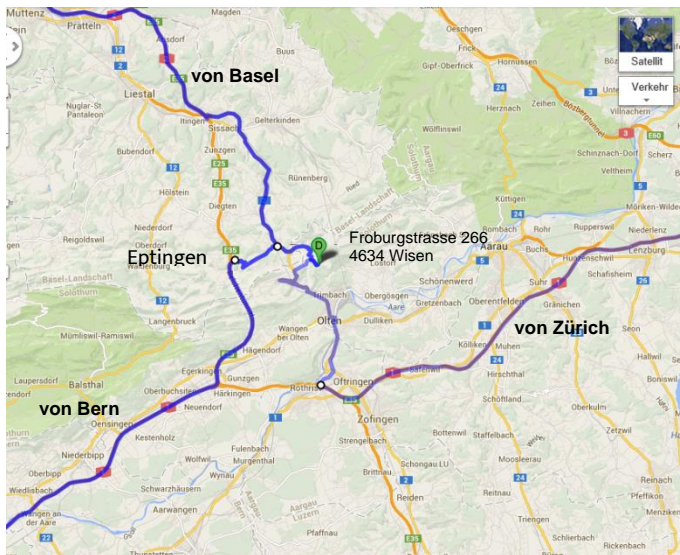

### Mit dem Auto:

**Von Basel:** A2 Richtung Bern; Ausfahrt Sissach; Richtung Olten; weiter s. Bild 2. (Wegweiser Froburg)

**Von Bern:** A1 Richtung Zürich; Ausfahrt Rothrist; Richtung Olten; in Olten Richtung Basel; weiter s. Bild 2

(Eingabe bei Navi-Gerät → *via Hauenstein*)

oder

A2 Richtung Basel; Ausfahrt Eptingen (direkt nach Belchentunnel); n. 500m rechts Richtung Läuelfingen (ausgeschildert)

**Von Zürich:** A1 Richtung Bern; Ausfahrt Rothrist; Richtung Olten; in Olten Richtung Basel; weiter s. Bild 2

oder

A2 Richtung Basel; Ausfahrt Eptingen (direkt nach Belchentunnel); n. 500m rechts Richtung Läuelfingen (ausgeschildert)

oder

A1 Richtung Bern; Ausfahrt Aarau Ost; Richtung Suhr/Aarau/Schönenwerd/Trimbach; weiter s. Bild 2

Bild 1

**Achtung: Eingabe bei Navi-Gerät: via Hauenstein**

Bild 2

Von Olten / Trimbach: in Hauenstein Wegweiser (rechts)

Von Läuelfingen: in Hauenstein Wegweiser (links)