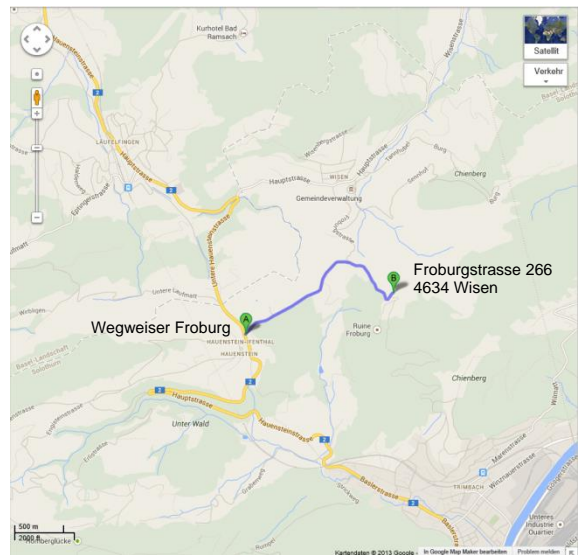

## Wegbeschreibung:

Höhere Fachschule für Sozialpädagogik ICP

Froburgstrasse 266, 4634 Wisen

### Mit dem Auto:

**Von Basel:** A2 Richtung Bern; Ausfahrt Sissach; Richtung Olten; weiter s. Bild 2. (Wegweiser Froburg)

**Von Bern:** A1 Richtung Zürich; Ausfahrt Rothrist; Richtung Olten; in Olten Richtung Basel; weiter s. Bild 2

oder

A2 Richtung Basel; Ausfahrt Eptingen (direkt nach Belchentunnel); n. 500m rechts Richtung Läuelfingen (ausgeschildert)

oder

A1 Richtung Bern; Ausfahrt Aarau Ost; Richtung Suhr/Aarau/Schönenwerd/Trimbach; weiter s. Bild 2

Bild 1

**Achtung: Eingabe bei Navi-Gerät: via Hauenstein**

Bild 2

Von Olten / Trimbach: in Hauenstein Wegweiser (rechts)

Von Läuelfingen: in Hauenstein Wegweiser (links)