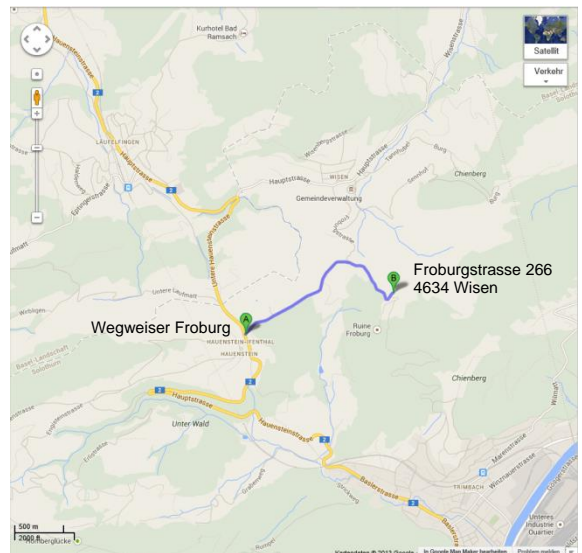

## Wegbeschreibung:

Höhere Fachschule für Sozialpädagogik ICP

Froburgstrasse 266, 4634 Wisen

### Mit dem Auto:

**Von Basel:** A2 Richtung Bern; Ausfahrt Sissach; Richtung Olten; weiter s. Bild 2. (Wegweiser Froburg)

**Von Bern:** A1 Richtung Zürich; Ausfahrt Rothrist; Richtung Olten; in Olten Richtung Basel; weiter s. Bild 2

oder

A2 Richtung Basel; Ausfahrt Eptingen (direkt nach Belchentunnel); n. 500m rechts Richtung Läfelfingen (ausgeschildert)

oder

A1 Richtung Bern; Ausfahrt Aarau Ost; Richtung Suhr/Aarau/Schönenwerd/Trimbach; weiter s. Bild 2

Bild 1

**Achtung: Eingabe bei Navi-Gerät: via Hauenstein**

Bild 2

Von Olten / Trimbach: nach Rest. Löwen rechts abbiegen  
Von Läfelfingen: vor Rest. Löwen links abbiegen