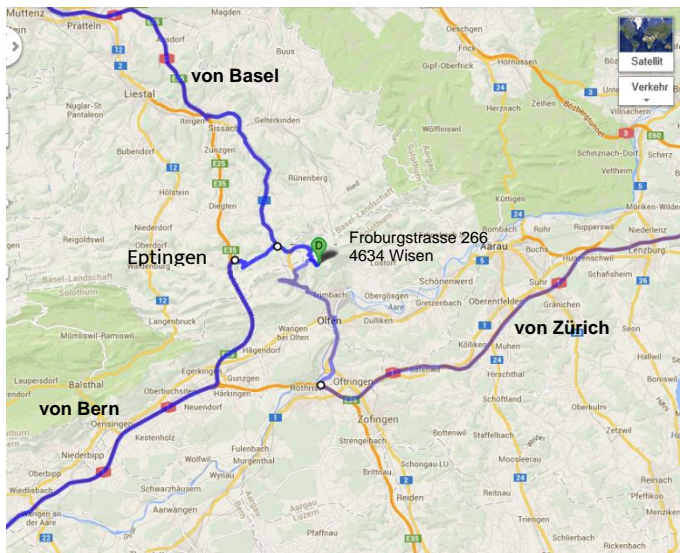

### Mit dem Auto:

**Von Basel:** A2 Richtung Bern; Ausfahrt Sissach; Richtung Olten; weiter s. Bild 2. (Wegweiser Froburg)

**Von Bern:** A1 Richtung Zürich; Ausfahrt Rothrist; Richtung Olten; in Olten Richtung Basel; weiter s. Bild 2

(Eingabe bei Navi-Gerät → *via Hauenstein*)

oder

A2 Richtung Basel; Ausfahrt Eptingen (direkt nach Belchentunnel); n. 500m rechts Richtung Läfelfingen (ausgeschildert)

**Von Zürich:** A1 Richtung Bern; Ausfahrt Rothrist; Richtung Olten; in Olten Richtung Basel; weiter s. Bild 2

oder

A2 Richtung Basel; Ausfahrt Eptingen (direkt nach Belchentunnel); n. 500m rechts Richtung Läfelfingen (ausgeschildert)

oder

A1 Richtung Bern; Ausfahrt Aarau Ost; Richtung Suhr/Aarau/Schönenwerd/Trimbach; weiter s. Bild 2

Bild 1

**Achtung: Eingabe bei Navi-Gerät: via Hauenstein**

Bild 2

Von Olten / Trimbach: nach Rest. Löwen rechts abbiegen  
Von Läfelfingen: vor Rest. Löwen links abbiegen