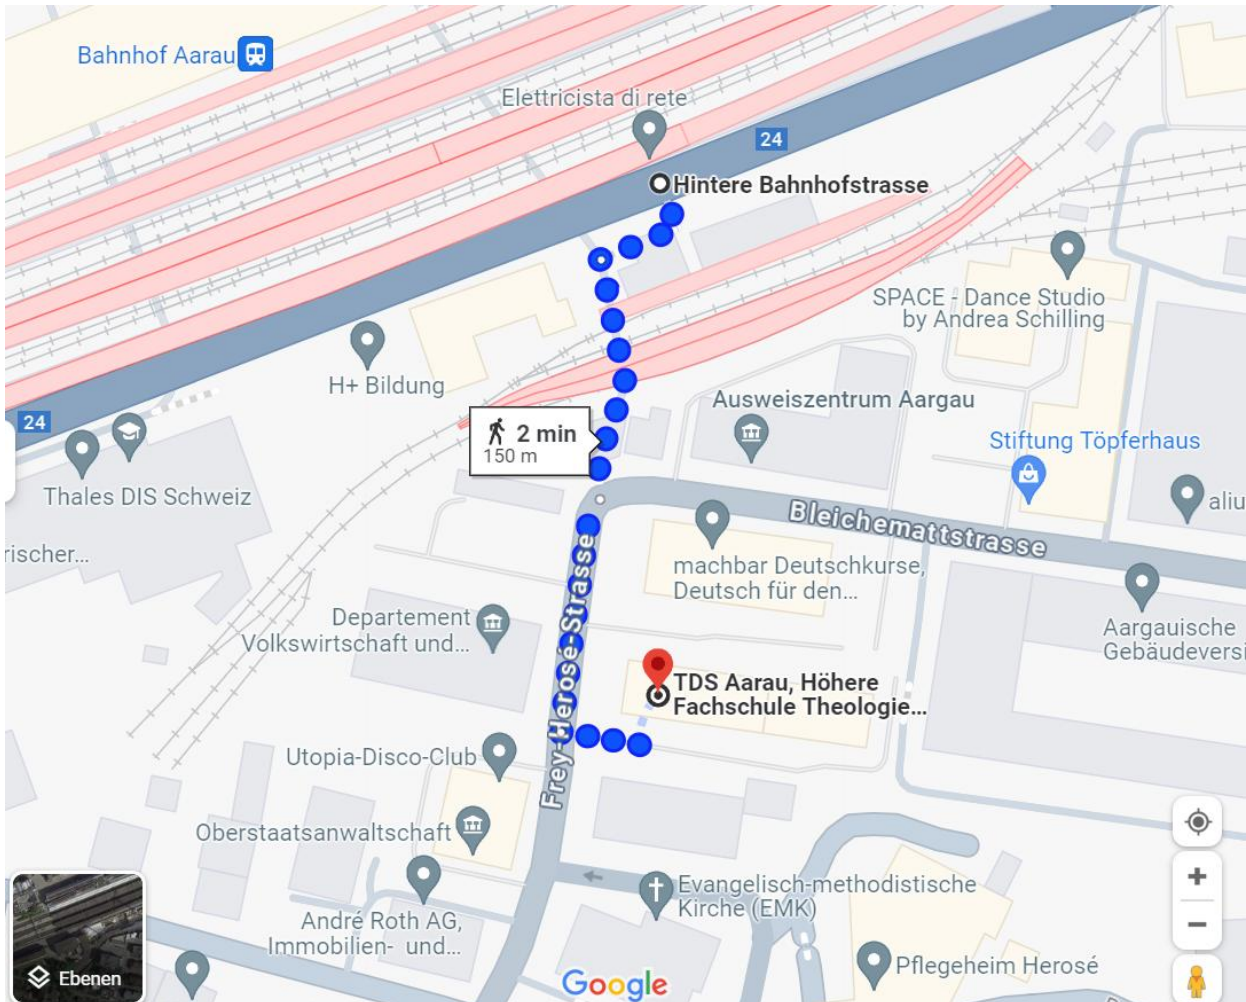

Lageplan und Wegbeschreibung:

TDS Aarau, Frey-Herosé-Strasse 9, 5000 Aarau

Mit der Bahn:

Das TDS liegt ca. 5 Gehminuten vom Bahnhof Aarau entfernt.

Da vor Ort nur wenige Parkplätze zur Verfügung stehen, empfehlen wir die Anreise mit öV.

Mit dem Auto:

Von Zürich: Bei Autobahnausfahrt Aarau-Ost Richtung Suhr fahren, anschliessend die Auffahrt Richtung Aarau/Suhr/Buchs nehmen, danach Ausfahrt Richtung Basel/Frick nehmen.

Von Bern: Bei Autobahnausfahrt Aarau-West Richtung Aarau-West/Schöftland/Kölliken/Suhr fahren, anschliessend Richtung Aarau fahren.