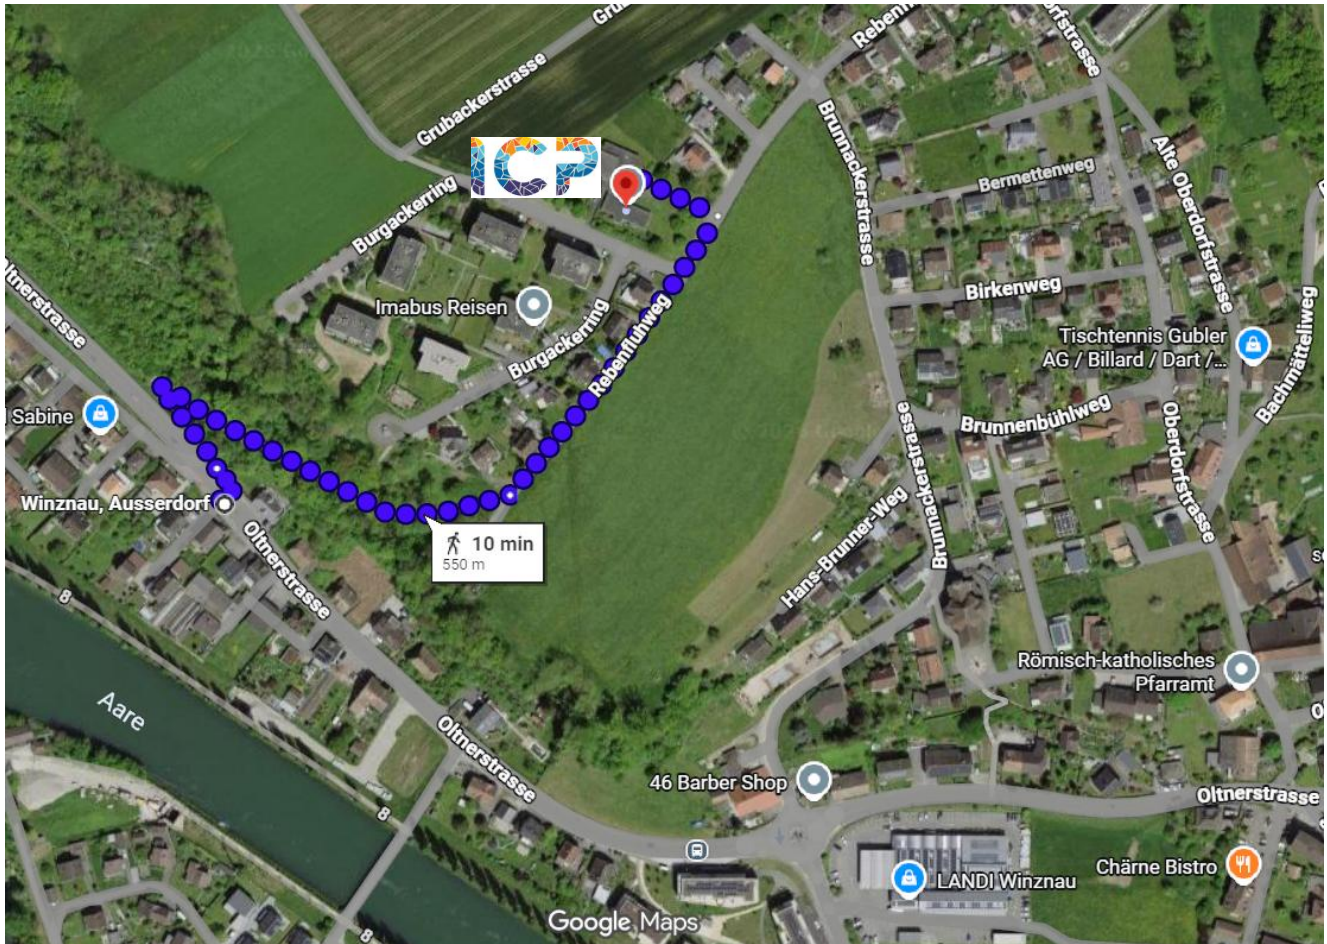

Lageplan und Wegbeschreibung

Höhere Fachschule für Sozialpädagogik ICP, Rebenfluhweg 36, 4652 Winznau

Mit ÖV:

Die Fachschule ICP ist in ca. 10 Gehminuten von der Bushaltestelle **Winznau, Ausserdorf** erreichbar. Die Haltestelle wird ab Bahnhof Olten von den Buslinien N501 und N507 bedient.

Da vor Ort nur wenige Parkplätze zur Verfügung stehen, empfehlen wir die Anreise mit ÖV.

Mit dem Auto:

Von Zürich: Von Zürich kommend nehmen Sie die Ausfahrt Aarau-Ost Richtung Suhr und anschliessend die Auffahrt Richtung Aarau/Suhr/Buchs. Fahren Sie über die Hauptstrasse Richtung Olten bis Schönenwerd, biegen Sie dort Richtung Gösgen ab und folgen Sie der Oltnerstrasse bis Winznau. Beim Landi-Kreisel der Karte folgen.

Von Bern: Von Bern kommend nehmen Sie die Autobahnausfahrt 46 Rothrist Richtung Olten bis zum Bahnhof Olten. Fahren Sie weiter Richtung Lostorf/Gösgen bis Winznau und folgen Sie beim Landi-Kreisel der Karte.